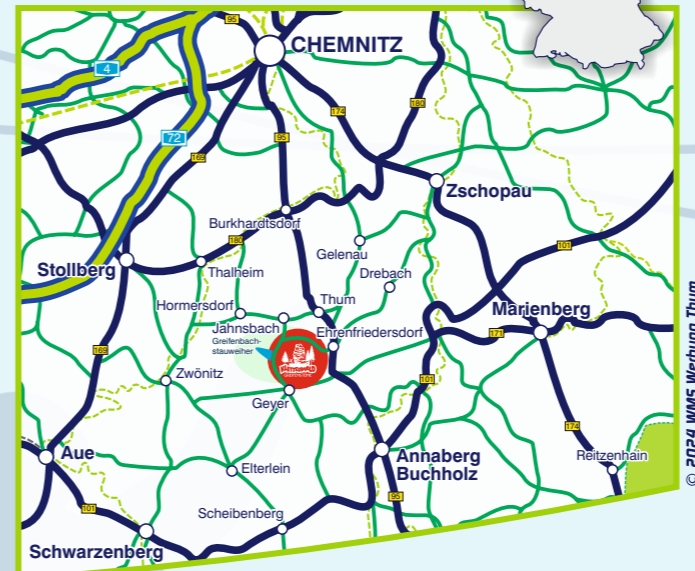

Für jedes weitere Kind/Jugendlicher 14,00 €
Gruppen ab 20 Personen erhalten einen Rabatt von 2,- € pro Person

Incentives / Team-Events nach Vereinbarung

* Die Nutzung der Parcours ist aus Sicherheitsgründen erst ab einer Körpergröße von 1,10 Meter möglich. Mindestalter 5 Jahre. Minderjährige bis 10 Jahre nur in Kletterbegleitung eines Erwachsenen, bei Gruppen ist eine Einverständniserklärung notwendig.

April bis November
Freitag: 13:00 - 19:00 Uhr, Wochenende 10:00 - 19:00 Uhr

Juli und August
täglich 10:00 - 19:00 Uhr

Ferien in Sachsen sowie an Feler- und Brückentagen
täglich 10:00 - 19:00 Uhr

Bei Gruppenanmeldung nach Vereinbarung auch geöffnet.
» Letzter Einlass ist jeweils zwei Stunden vor Ende der Öffnungszeiten
» Eine Änderung der Öffnungszeiten ist aufgrund der Witterungsverhältnisse kurzfristig möglich
» Wir bitten unsere Gäste eine entsprechende Kleidung zu tragen (z.B. Jeans und feste Schuhe). Lange Haare sind zusammenzubinden.
» Eine Vollmacht für Minderjährige ist im Internet erhältlich unter www.kletterwald-greifensteine.de

Kindergeburtstag und Projekttag, besondere Pakete unter www.kletterwald-greifensteine.de

www.kletterwald-greifensteine.de

IHR WEG ZU UNS

Folgen Sie der Beschilderung "GREIFENSTEINE"!